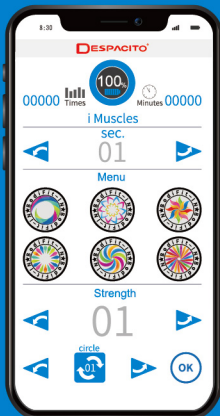

### 2種按摩模式可選

iMuscles肌肉訓練模式：

可自由設定個別循環次數和總秒數，搭配重訓等自主肌肉訓練，加速肌肉鍛鍊效果。

i Masa深層按摩模式：

設定好時間後，對想要舒緩的肌肉部位，進行整體深層按摩。不僅能促進血液循環和改善神經麻痺，並且能有效解決肌肉沾黏問題。

藍芽連線遠端操作

# i Muscles肌肉訓練模式

依序設定各部位  
總秒數和循環次  
數。

在畫面上安置各  
部位對應的數字  
並按START開始

搭配內建運動示  
範影片，增加運  
動效果。

開始鍛鍊

# i Masa深層按摩模式

能各別設定單個  
部位按摩選項，  
調整不同按摩波  
形、強度和總時  
間。

在「總設定頁」下  
能一次調整定7  
個部位的按摩設  
定。

在畫面上安置各  
部位對應的數字  
並按START開始

享受按摩

減輕舒緩肩痠疼痛 | 改善末梢神經麻痺 | 促進局部血液循環

微晶能專利超細金屬護具

1.5(W) x 7.8(L) x 2.3(H)cm  
重20g (含電池)