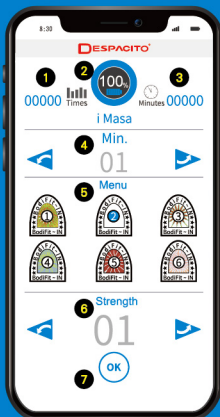

# i Muscles肌肉訓練模式

依序設定各部位  
總秒數和循環次  
數。

在畫面上安置各  
部位對應的數字  
並按START開始

搭配內建運動示  
範影片，增加運  
動效果。

開始鍛鍊

# i Masa深層按摩模式

能各別設定單個  
部位按摩選項，  
調整不同按摩波  
形、強度和總時  
間。

在「總設定頁」下  
能一次調整定7  
個部位的按摩設  
定。

在畫面上安置各  
部位對應的數字  
並按START開始

享受按摩

減輕舒緩肩痠疼痛 | 改善末梢神經麻痺 | 促進局部血液循環

微晶能專利超細金屬護具

1.5(W) x 7.8(L) x 2.3(H)cm  
重20g (含電池)