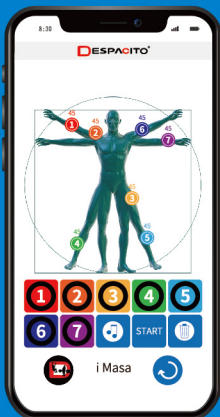

# i Muscles肌肉訓練模式

依序設定各部位  
總秒數和循環次  
數。

在畫面上安置各  
部位對應的數字  
並按START開始

搭配內建運動示  
範影片，增加運  
動效果。

開始鍛鍊

# i Masa深層按摩模式

能各別設定單個  
部位按摩選項，  
調整不同按摩波  
形、強度和總時  
間。

在「總設定頁」下  
能一次調整定7  
個部位的按摩設  
定。

在畫面上安置各  
部位對應的數字  
並按START開始

享受按摩

減輕舒緩肩痠疼痛 | 改善末梢神經麻痺 | 促進局部血液循環

微晶能專利超細金屬護具

1.5(W) x 7.8(L) x 2.3(H)cm  
重20g (含電池)