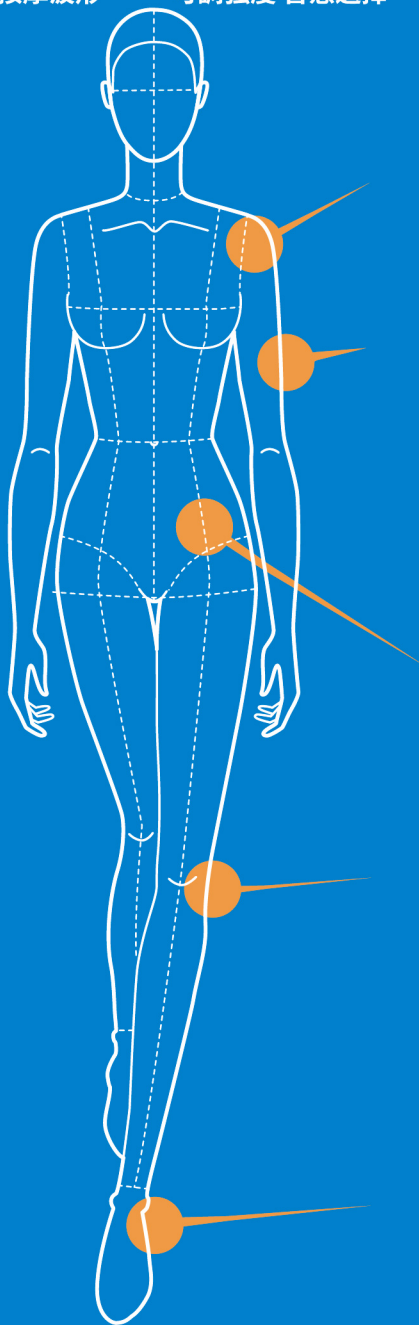

單點傳導較淺

Single point conduction  
results in narrow and  
shallow penetration.

頸部 / Neck

手肘 / Elbow

手腕 / Wrist

腰部 / Waist

膝蓋 / Knee

腳踝 / Ankle

# i Masa深層按摩模式

能各別設定單個  
部位按摩選項，  
調整不同按摩波  
形、強度和總時  
間。

在「總設定頁」下  
能一次調整定7  
個部位的按摩設  
定。

在畫面上安置各  
部位對應的數字  
並按START開始

享受按摩

減輕舒緩肩痠疼痛 | 改善末梢神經麻痺 | 促進局部血液循環

微晶能專利超細金屬護具

1.5(W) x 7.8(L) x 2.3(H)cm  
重20g (含電池)

6種波形

低週波  
22-50 Hz

30段  
強度調整

120mAh  
鋰電池

MicroUSB  
充電功能

藍芽連線  
遠端操作

APP控制  
iOS/Android

水介質  
以水導電

# 6種 30段

按摩波形

可調強度 智慧選擇

AQM-100  
頸部帶

AQM-110  
肩膀帶

MSM-H  
按摩握把

AQM-003A  
上臂帶

AQM-003  
手肘帶