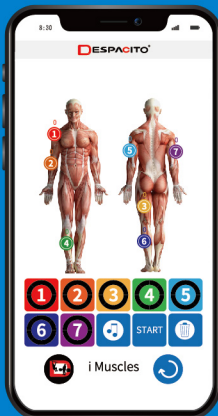

### 2種按摩模式可選

iMuscles肌肉訓練模式：

可自由設定個別循環次數和總秒數，搭配重訓等自主肌肉訓練，加速肌肉鍛鍊效果。

i Masa深層按摩模式：

設定好時間後，對想要舒緩的肌肉部位，進行整體深層按摩。不僅能促進血液循環和改善神經麻痺，並且能有效解決肌肉沾黏問題。

藍芽連線遠端操作

# i Muscles肌肉訓練模式

依序設定各部位  
總秒數和循環次  
數。

在畫面上安置各  
部位對應的數字  
並按START開始

搭配內建運動示  
範影片，增加運  
動效果。

開始鍛鍊

# i Masa深層按摩模式

能各別設定單個  
部位按摩選項，  
調整不同按摩波  
形、強度和總時  
間。

在「總設定頁」下  
能一次調整定7  
個部位的按摩設  
定。

在畫面上安置各  
部位對應的數字  
並按START開始

享受按摩

減輕舒緩肩痠疼痛 | 改善末梢神經麻痺 | 促進局部血液循環

微晶能專利超細金屬護具

1.5(W) x 7.8(L) x 2.3(H)cm  
重20g (含電池)