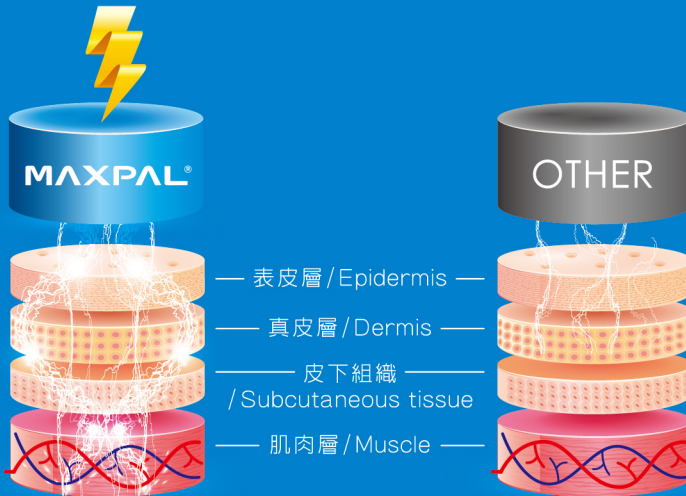

## 萬倍爾

微晶能舒緩系統  
(Platform)

# 甚麼是「肌肉沾黏」？

軟組織(像是肌肉、肌腱、韌帶、軟骨等組織)長期「過度重覆性動作」或突然劇烈動作造成負傷，未進行即時且適當地修復，便產生非正常軟組織(例如結疤組織或瘀血等)，影響肌肉的收縮狀況，就稱為沾黏現象。

一旦肌肉沾黏便會阻礙肢體微循環運作順暢，身體廢物囤積就會產生各部位痠痛問題。

微晶能專利  
超細金屬護具

Patented Microcrystalline  
energy ultra-fine metal  
protective gear

+

微晶能  
水脈衝低周波

Microcrystalline energy  
water pulse at low  
frequency

有效將微導電深入刺激肌肉層，讓肌肉自發性做高強度收縮運動。每天持續30分鐘，即可達到有效運動效果，加速代謝，解決肌肉、筋膜沾黏、痠痛等問題。

多點面積傳導較深

Multi-point conduction  
results in deeper and  
wider penetration.

單點傳導較淺

Single point conduction  
results in narrow and  
shallow penetration.

頸部 / Neck

手肘 / Elbow

手腕 / Wrist

腰部 / Waist

膝蓋 / Knee

腳踝 / Ankle