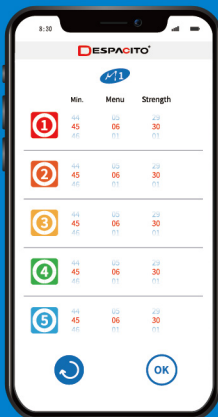

# i Muscles肌肉訓練模式

依序設定各部位  
總秒數和循環次  
數。

在畫面上安置各  
部位對應的數字  
並按START開始

搭配內建運動示  
範影片，增加運  
動效果。

開始鍛鍊

# i Masa深層按摩模式

能各別設定單個  
部位按摩選項，  
調整不同按摩波  
形、強度和總時  
間。

在「總設定頁」下  
能一次調整定7  
個部位的按摩設  
定。

在畫面上安置各  
部位對應的數字  
並按START開始

享受按摩

減輕舒緩肩痠疼痛 | 改善末梢神經麻痺 | 促進局部血液循環

微晶能專利超細金屬護具

1.5(W) x 7.8(L) x 2.3(H)cm  
重20g (含電池)